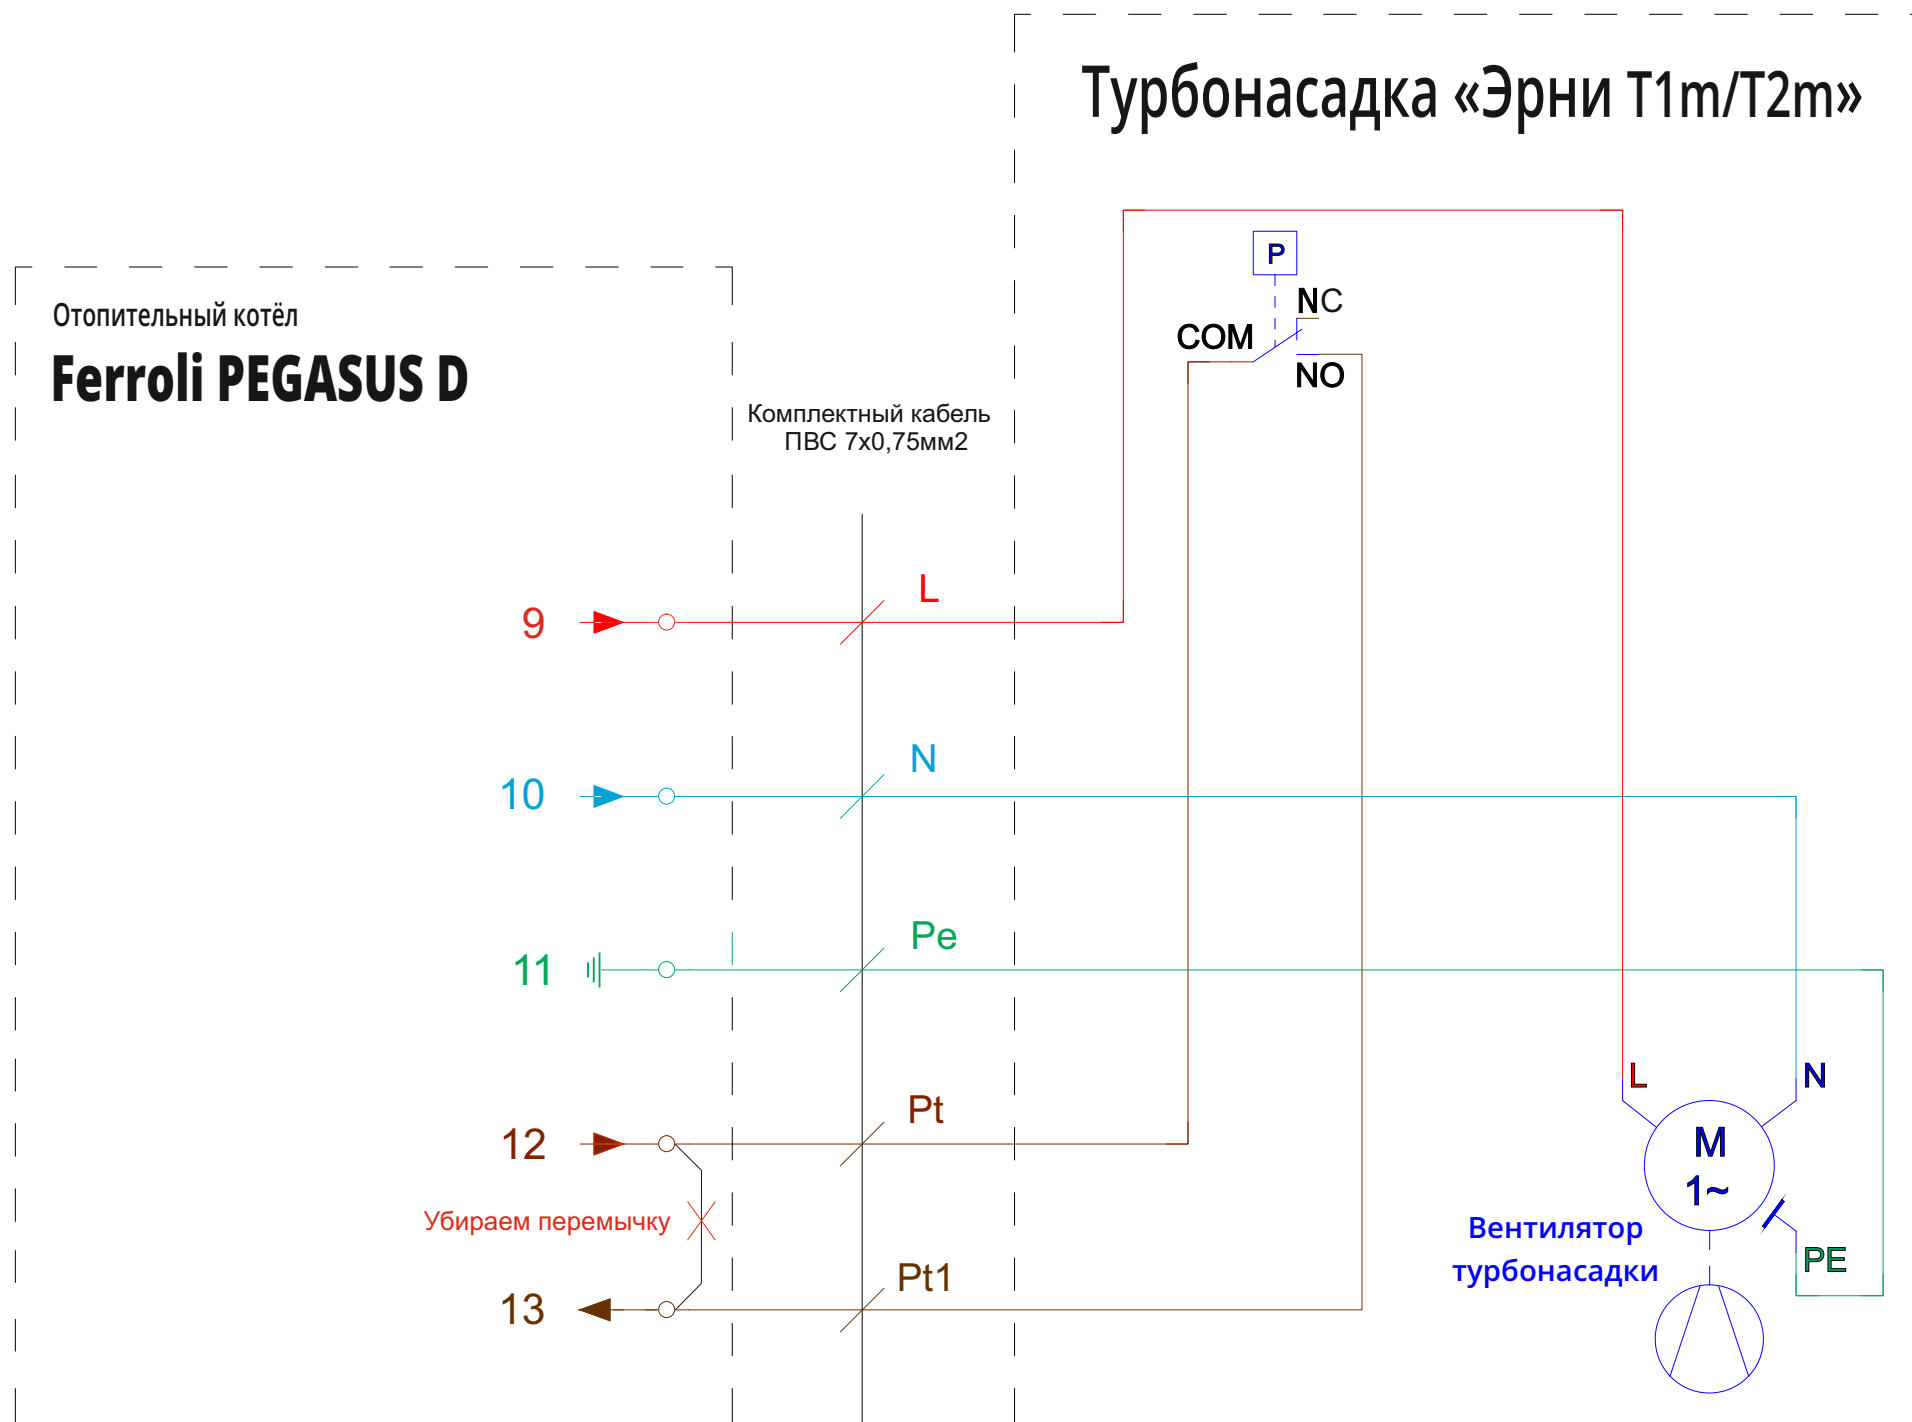

Электрическая схема подключения турбонасадки «Эрни Т1м/Т2м» к котлу «Ferrolі PEGASUS D»

Электрическая схема подключения турбонасадки «Эрни Т1м/Т2м» к котлу «Ferrolі PEGASUS»

Электрическая схема подключения турбонасадки «Эрни Т1м/Т2м» к котлу «Ferrolі PEGASUS T»