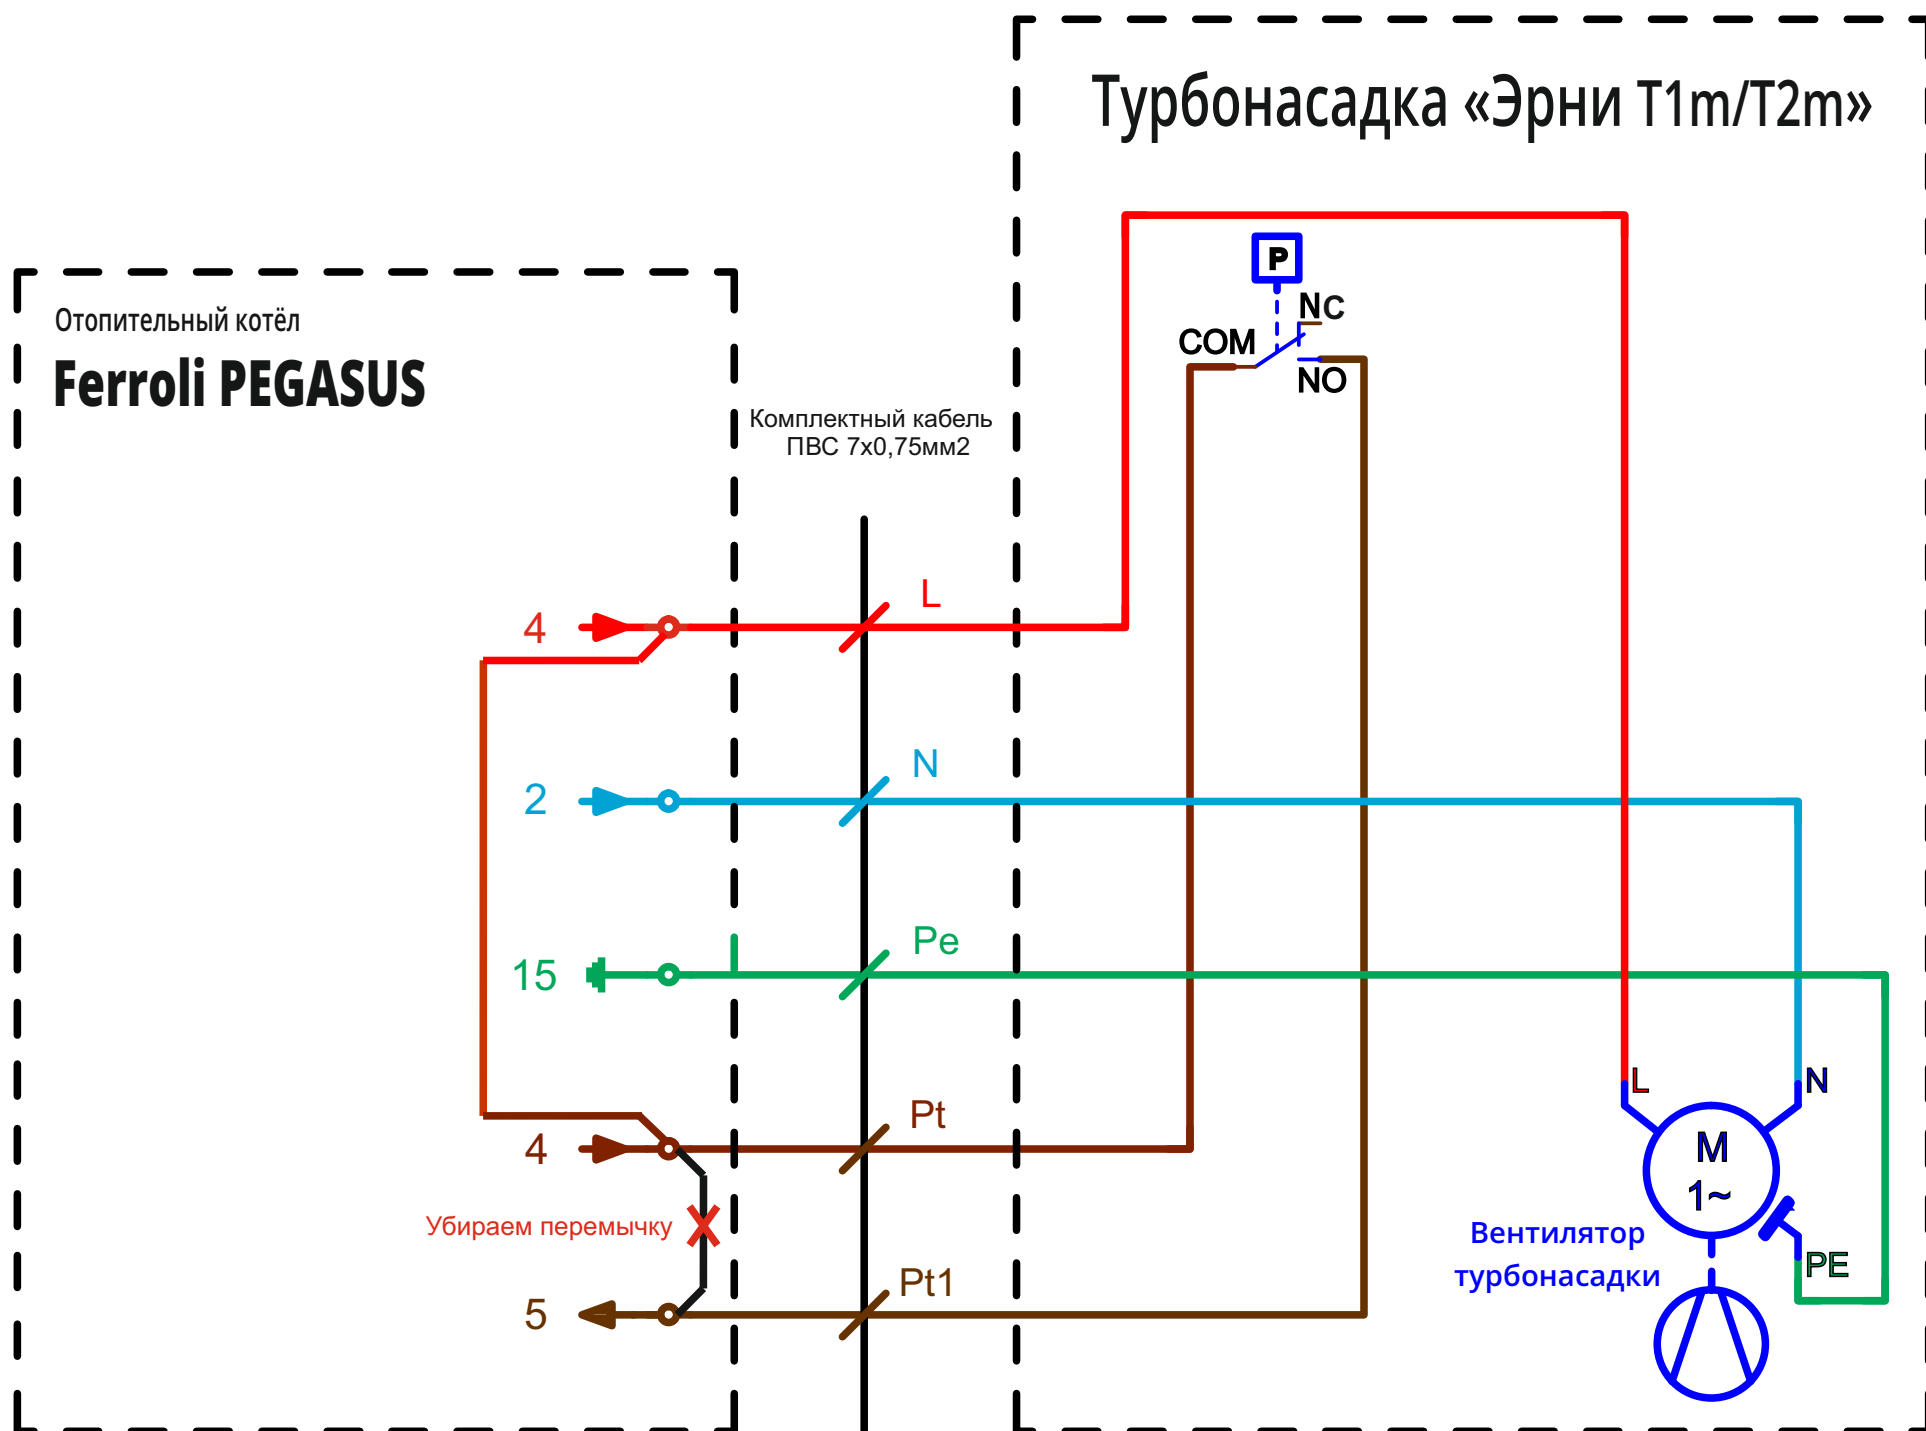

Электрическая схема подключения турбонасадки «Эрни Т1м/Т2м» к котлу «Ferrolі PEGASUS D»

Электрическая схема подключения турбонасадки «Эрни Т1м/Т2м» к котлу «Ferrolі PEGASUS»

Электрическая схема подключения турбонасадки «Эрни Т1м/Т2м» к котлу «Ferrolі PEGASUS T»